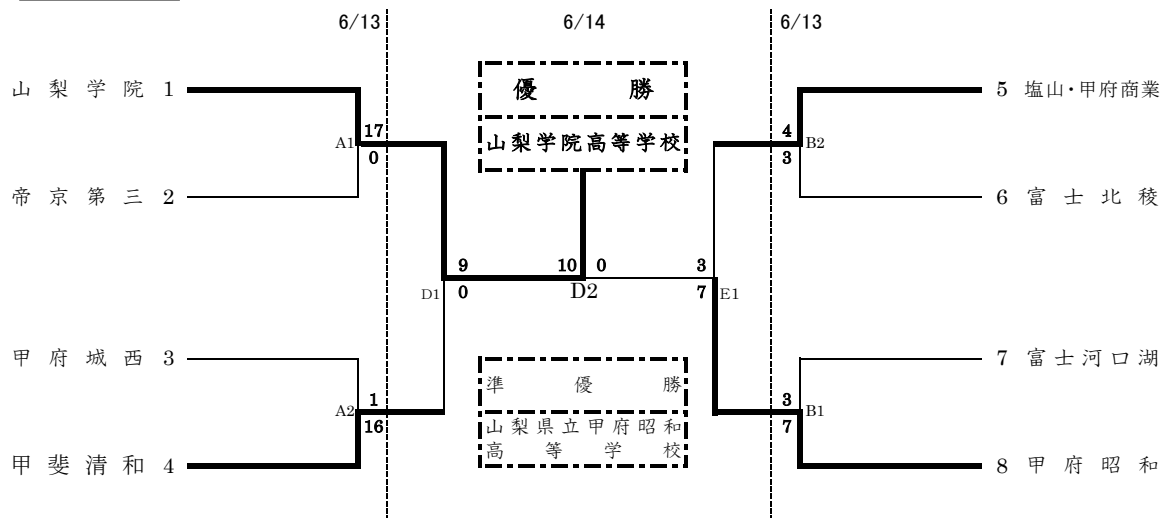

令和8年度高体連ソフトボール試合結果 トーナメント表 <全国高等学校総合体育大会>7

日程	令和6年6月13日(土)	女子	春日居スポーツ広場	A/B
		男子	釜無工業グラウンド	C
	令和6年6月14日(日)	女子	春日居スポーツ広場	D/E
		男子予備日	釜無工業グラウンド	
	令和6年6月20日(土)	女子予備日	春日居スポーツ広場	

① 9:00～ ② 10:50～

女子

男子

令和8年度高体連ソフトボール 大会1日目 各試合結果<全国高等学校総合体育大会山梨県予選>