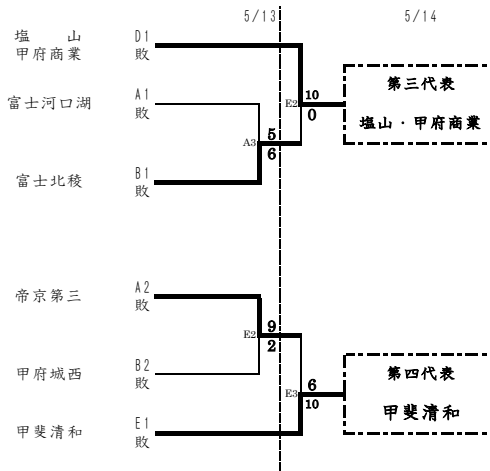

<県総体女子結果>

順位	学校名	得点
1位	山梨学院高等学校	5
2位	甲府昭和高等学校	3
3位	塩山・甲府商業高等学	2
4位	甲斐清和高等学校	1

<関東大会出場校>

関東大会第一代表	山梨学院高等学校
関東大会第二代表	甲府昭和高等学校
関東大会第三代表	塩山・甲府商業高等
関東大会第四代表	甲斐清和高等学校

男子

<県総体男子結果>

順位	学校名	得点
1位	日川高校	2
2位	東海大甲府高校	0.5