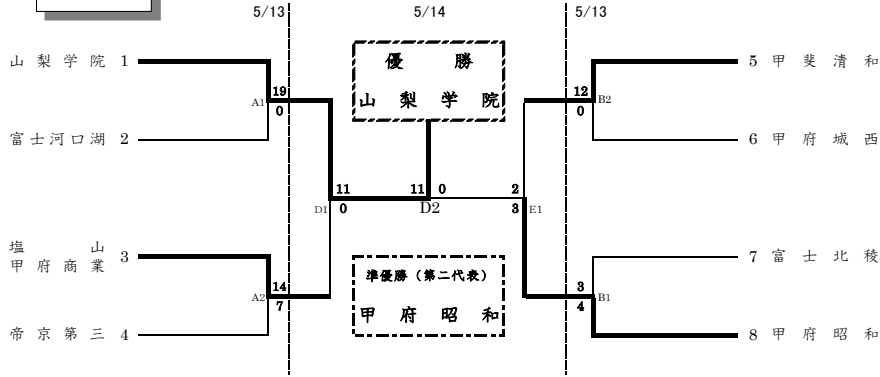

令和8年度高体連ソフトボール試合結果 トーナメント表 <総合体育大会>

日程 令和8年5月13日(水) 女子 釜無川スポーツ公園 A/B
 男子 釜無工業団地グラウンド C
 令和8年5月14日(木) 女子 釜無川スポーツ公園 D/E
 男子 予備日(釜無工業団地グラウンド)
 令和8年5月15日(金) 女子 予備日(釜無川スポーツ公園)
 ① 9:00~ ② 10:50~ ③ 12:40~

女子

代表決定戦