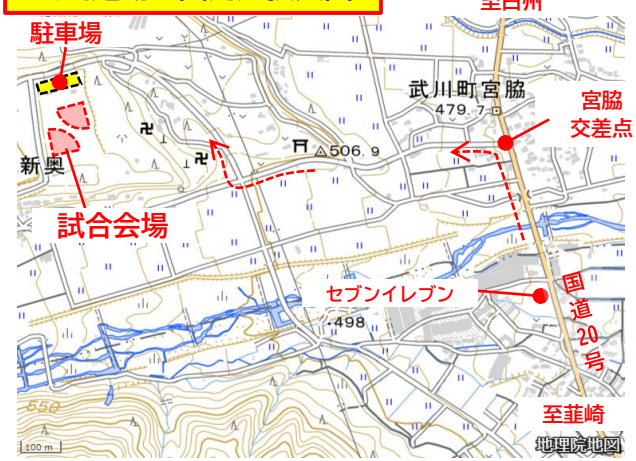

会場案内図

【試合会場】 北杜市高根総合グラウンド

山梨県北杜市高根町村山北割100 TEL:0551-47-4444

北杜市武川運動公園

山梨県北杜市武川町新奥1112 TEL:0551-26-3261

監督会議会場：7/24(金)18時～
高根農村環境改善センター
(北杜市高根町村山北割3288)
TEL:0551-42-1448

練習会場：
白州総合運動場

長野方面からお越しの方は
長坂インターをご利用ください

東京・静岡方面からお越しの方は
須玉インターまたは長坂インター
をご利用ください

(国土地理院地図に山梨県ソフトボール協会加筆)

武川運動公園周辺拡大図

(国土地理院地図に山梨県ソフトボール協会加筆)

高根総合グラウンド周辺拡大図

(国土地理院地図に山梨県ソフトボール協会加筆)

【練習会場】

- 北杜市泉小学校グラウンド 北杜市大泉町谷戸2870
- 北杜市白州総合運動場 北杜市白州町白須7458-2