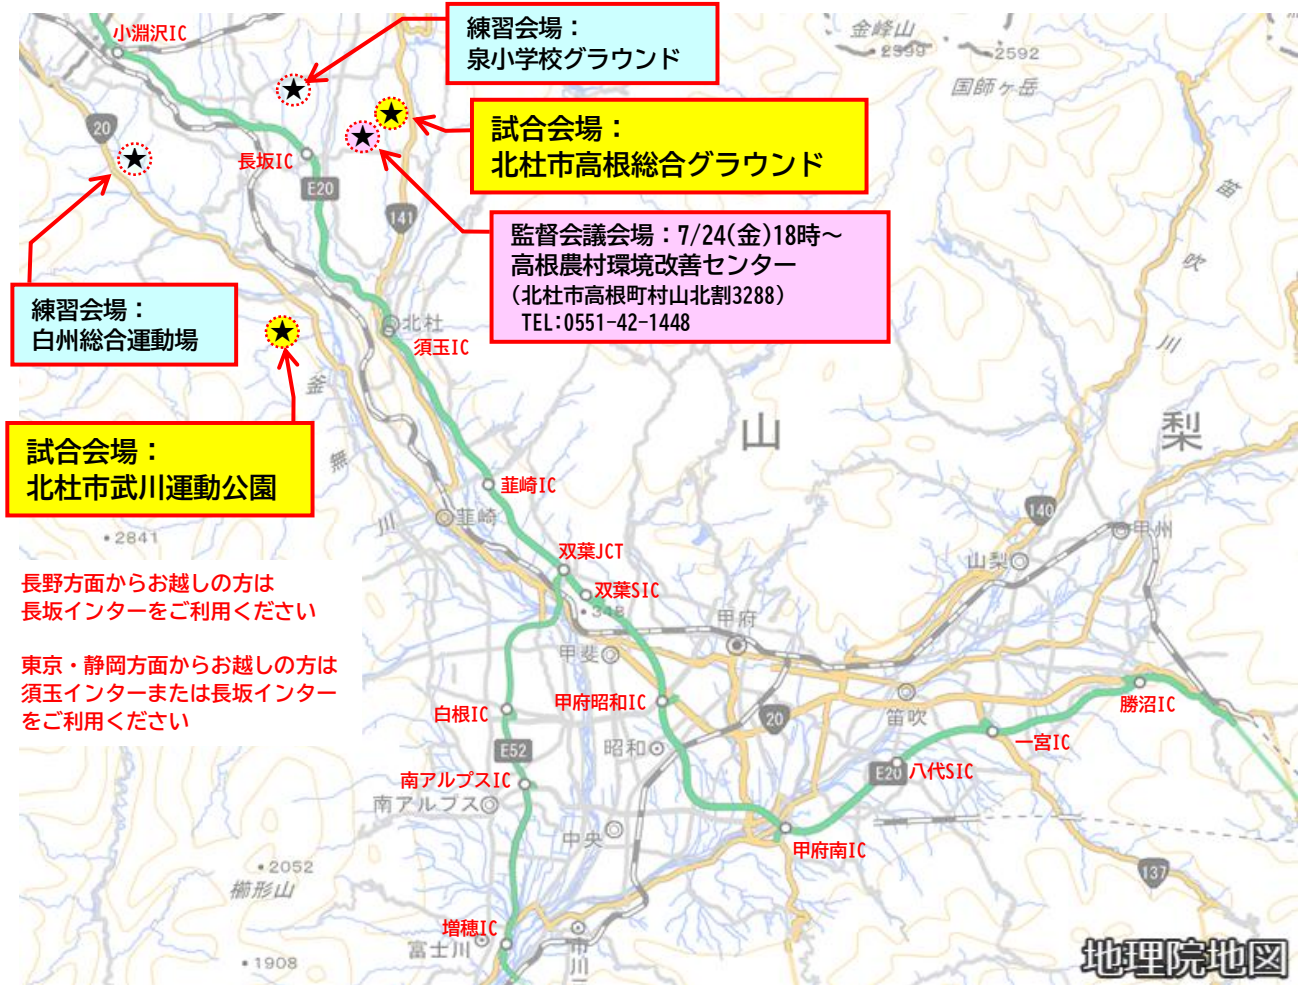

会場案内図

【試合会場】 北杜市高根総合グラウンド

山梨県北杜市高根町村山北割100 TEL:0551-47-4444

北杜市武川運動公園

山梨県北杜市武川町新奥1112 TEL:0551-26-3261

監督会議会場：7/24(金)18時～
高根農村環境改善センター
(北杜市高根町村山北割3288)
TEL:0551-42-1448

練習会場：
白州総合運動場

長野方面からお越しの方は
長坂インターをご利用ください

東京・静岡方面からお越しの方は
須玉インターまたは長坂インター
をご利用ください

(国土地理院地図に山梨県ソフトボール協会加筆)

武川運動公園周辺拡大図

(国土地理院地図に山梨県ソフトボール協会加筆)

高根総合グラウンド周辺拡大図

(国土地理院地図に山梨県ソフトボール協会加筆)

【練習会場】

- 北杜市泉小学校グラウンド 北杜市大泉町谷戸2870
- 北杜市白州総合運動場 北杜市白州町白須7458-2