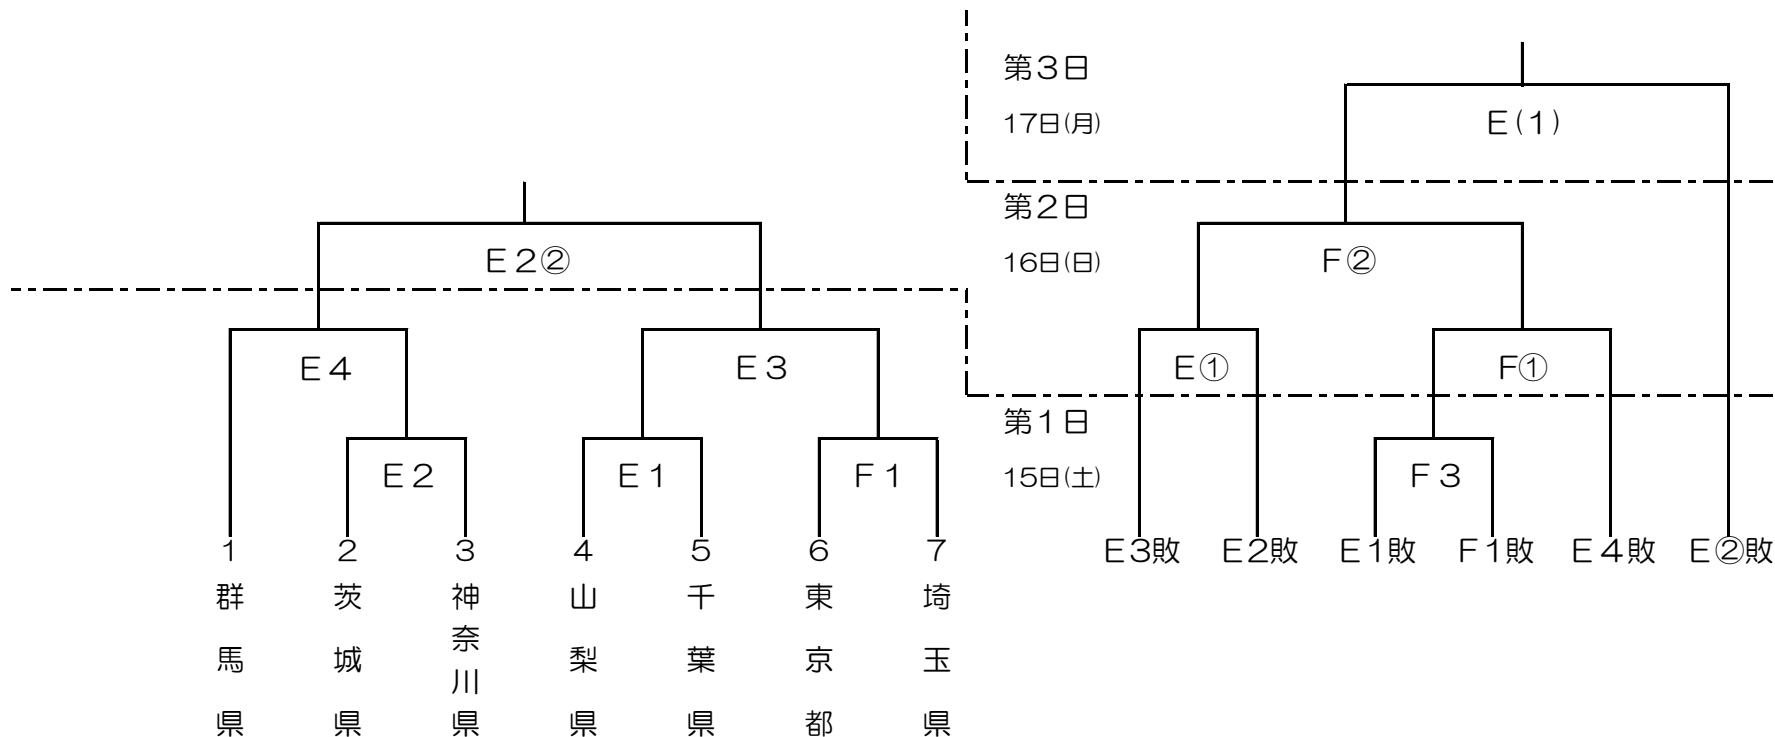

JAPAN GAMES

◎少年男子

期日： 令和8年8月15日（土）～17日（月） 予備日18日
 会場： E：千葉県成田市北羽鳥多目的広場野球場
 F：千葉県成田市北羽鳥多目的広場多目的グラウンド
 使用球： 検定ゴム製1 2inch球（内外ゴム製）

第80回 国民スポーツ大会 関東ブロック大会 ソフトボール競技 組合せ

	15日（土）	16日（日）	17日（月）
第1試合	9:00～	9:00～	9:00～
第2試合	11:00～	11:00～	
第3試合	13:00～		
第4試合	15:00～		

第1代表		第2代表	
------	--	------	--